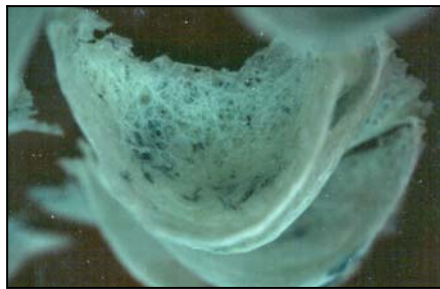

**LAYANG-LAYANG GUA**  
Edible-nest Swiftlet

FAMILI: Apodidae  
NAMA SAINTIFIK: *Aerodramus fuciphaga*

**CIRI-CIRI**

Bagi burung dewasa, ukuran sayap adalah 113-121 mm, ekor adalah 47-53 mm (ukuran luar) dan 41-46 mm (ukuran dalam). Diperhatikan kakinya tidak berbulu. Ia hampir sama dengan Germain's Swiftlet, *Collocalia germani*, tetapi warna garis di bahagian bawah tongkeng adalah lebih gelap, bahagian bawah dada, perut dan bahagian bawah ekor juga adalah lebih gelap. Saiz sayap adalah lebih kecil dan pendek berbanding Layang-layang Himalaya (*A. brevirostris*) dan Layang-layang Padi (*A. maximus*). Anggaran saiz bagi burung dewasa adalah di antara 11-12 sm.

**MAKANAN**

Spesies ini memakan serangga-serangga kecil dan juga serangga yang berterbangan di udara.

**HABITAT**

Spesies ini boleh dijumpai di kawasan terbuka, kadangkala di kawasan hutan dan paya bakau, kawasan persisiran pantai dan juga kawasan tanah rendah.

**BUNYI**

Ia masih belum didokumenkan dengan sempurna.

**PEMBIAKAN**

Musim pembiakan bagi burung ini adalah dari bulan Mac hingga April pada sepanjang tahun. Sarang adalah di bina dari air liurnya yang berbentuk separuh bulat dan selalunya dibina di permukaan batu. Burung betina menghasilkan 2 biji telur pada setiap kali ianya bertelur dan warna telur adalah putih. Anggaran saiz telur 21.9-23.5 mm x 15.3-16 mm.