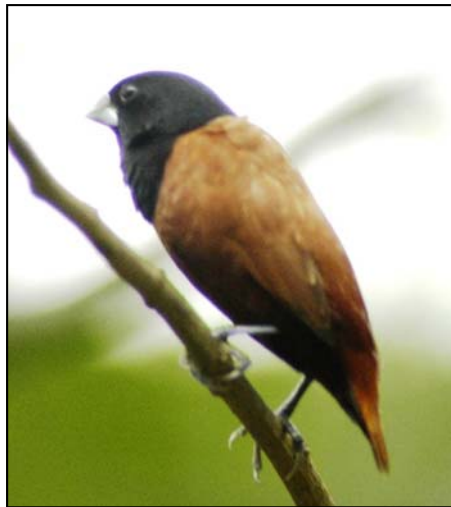

PIPIT RAWA
Black-headed Munia

FAMILI: Estrildidae
NAMA SAINTIFIK: *Lonchura malacca*

CIRI-CIRI

Bagi burung jantan dewasa agak mudah untuk dikenali kerana mempunyai warna coklat kemerahan yang agak gelap serta berbeza dengan bahagian kepala yang berwarna hitam. Pada bahagian tengah perut dan bawah tongkeng berwarna lebih gelap manakala bahagian paruh berwarna kelabu biru yang terang. Bagi burung juvenil, bahagian atas badan berwarna coklat yang agak sekata manakala bahagian bawah badan yang berwarna kuning keperangan yang sekata.

SAIZ

Panjang keseluruhan spesies ini adalah di antara 11.0 sm-11.5 sm.

MAKANAN

Biji-bijian.

HABITAT

Kawasan tumbuhan berumput, kawasan paya air tawar, kawasan semak samun, kawasan pertanian, kawasan sawah padi, hingga ke ketinggian 1,525 m (kebiasaannya di kawasan tanah pamah).